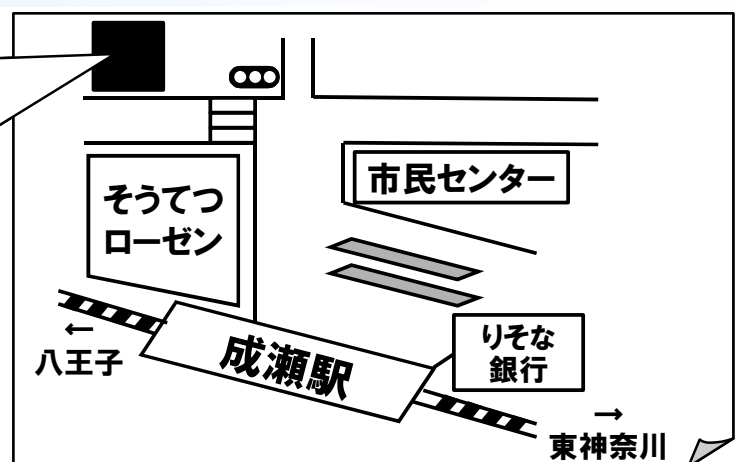

【会場】

Cafe イマジン

tel : 042-728-0372

<http://cafe-imagine.com>

JR横浜線・成瀬駅北口3分
町田市南成瀬1-8-12
中山ビル2F

公式ホームページ・ブログ (情報はこちらから)

ホームページ <http://on-tama.net/>

ブログ <http://ameblo.jp/ontama-blog>

出演申し込み・お問い合わせメール ontama_mail@yahoo.co.jp